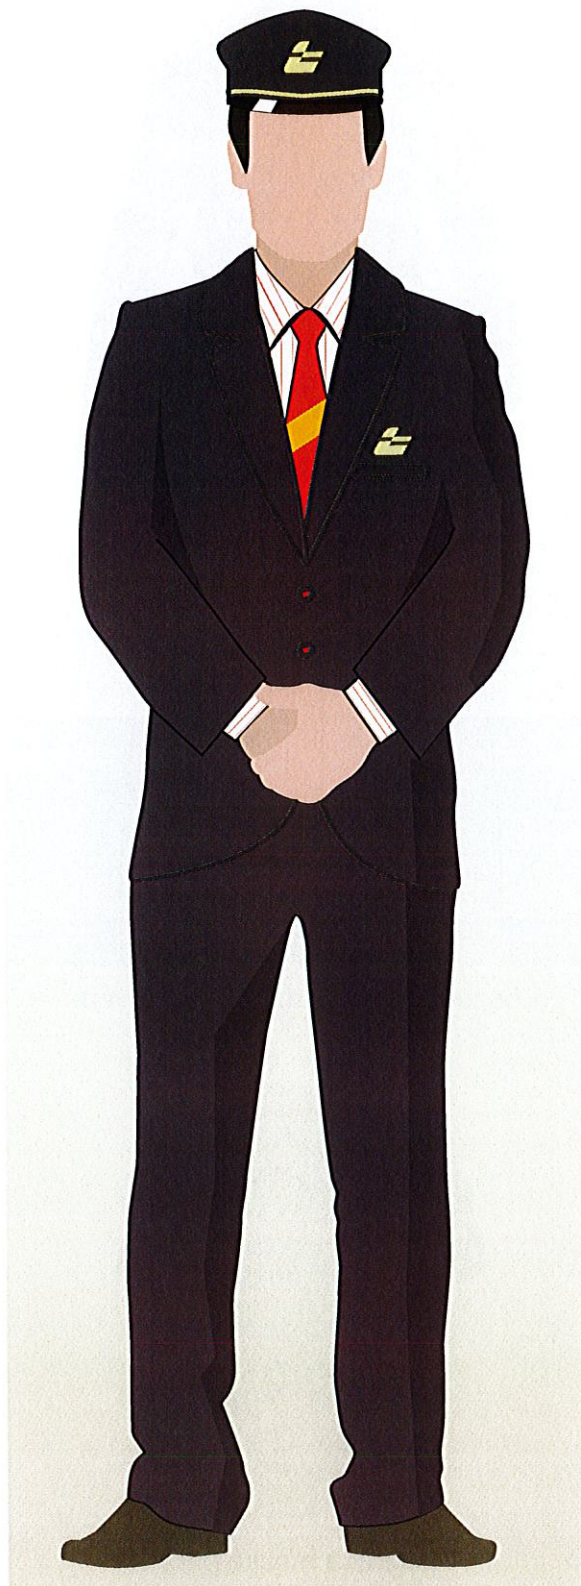

ŁÓDZKA KOLEJ AGLOMERACYJNA

KSIĘGA UBIORU

KONDUKTOR/KIEROWNIK POCIĄGU

Zestaw ubioru damskiego

Marynarka damska

Toczek damski

Krawatka/
apaszka damska

Koszula damska z długim rękawem

Top damski

Kamizelka damska

Koszula damska z krótkim rękawem

Spodnie damskie

Spódnica

KONDUKTOR/KIEROWNIK POCIĄGU

Zestaw ubioru damskiego

Płaszcz damski zimowy

Kurtka damska wiosenno-jesienna

KONDUKTOR/KIEROWNIK POCIĄGU

Zestaw ubioru męskiego

Marynarka męska

Czapka męska

Krawat męski

Koszula męska z długim rękawem

Kamizelka męska

Koszula męska z krótkim rękawem

Spodnie męskie

KONDUKTOR/KIEROWNIK POCIĄGU

Zestaw ubioru męskiego

Płaszcz męski zimowy

Kurtka męska wiosenno-jesienna

MASZYNISTA / MASZYNISTA INSTRUKTOR

Zestaw ubioru męskiego